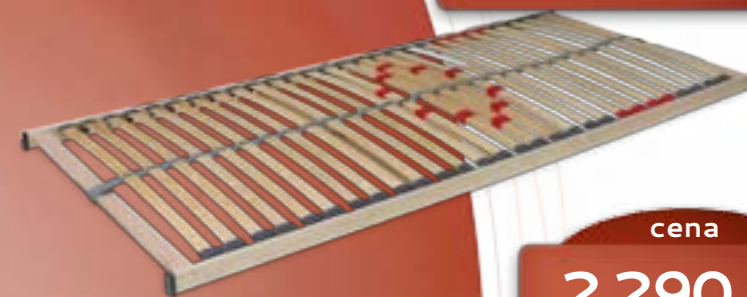

DISPOSITIVO MEDICO
Zdravotnický prostředek 1. třídy
v souladu se směrnicí EHS 93/42

- Snímatelný potah
- Líná pěna
- Zdravotní polštář
- Potah zamezující výskytu plísní a bakterií
- Vynikající poměr kvality a ceny

cena
1 590 Kč

POTAH:
PerDormire
Medic+Area
69% polyester
31% viskóza
snímatelný

JÁDRO:
líná pěna

29

Rošty

Rošty obsahují 28 lamel uchycených v pružných kaučukových pouzdech. Rošty jsou navíc opatřeny posuvnými objímkami pro individuální nastavení tuhosti a také středovým popruhem pro zlepšení stability roštu. Rošt je rozdělen do 3 anatomických zón pro optimální oporu těla. Světlá výška roštu je 5 cm. Světlá výška roštu s motorem je 17 cm. Nosnost roštů je 120 kg.

PRIMAFLEX

Pevný lamelový rošt

cena
1 590 Kč

cena
2 290 Kč

PRIMAFLEX HN

Rošt manuálně polohovatelný

cena
6 990 Kč

PRIMAFLEX MOTOR