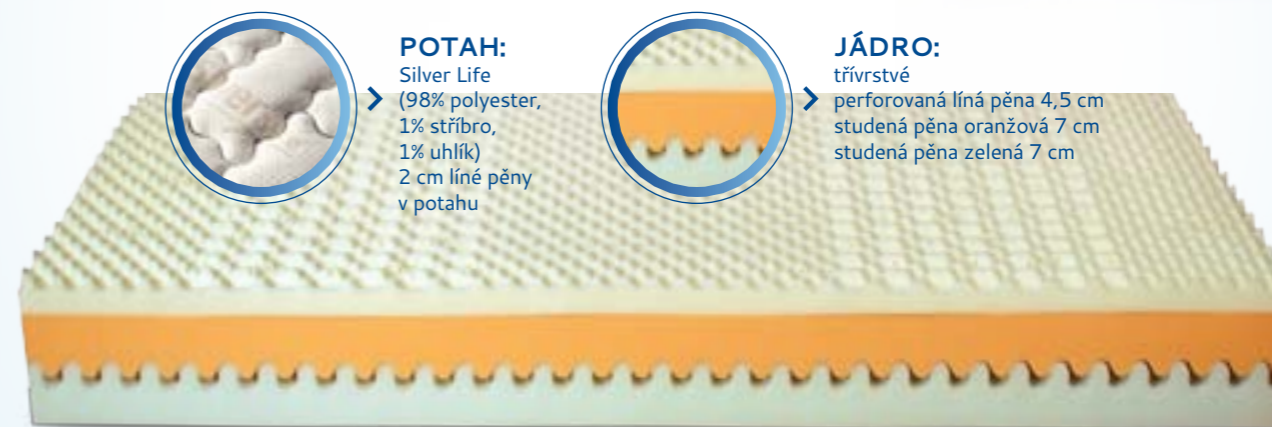

POTAH:
Silver Life
(98% polyester,
1% stříbro,
1% uhlík)
2 cm líné pěny
v potahu

JÁDRO:
třívrstvé
perforovaná líná pěna 4,5 cm
studená pěna oranžová 7 cm
studená pěna zelená 7 cm

SNÍMATELNÝ POTAH	CELKOVÁ VÝŠKA MATRACE	VÝŠKA JÁDRA	NOSNOST	ZÁRUKA NA JÁDRO*
ano	21 cm	18,5 cm	do 130 kg	10 let