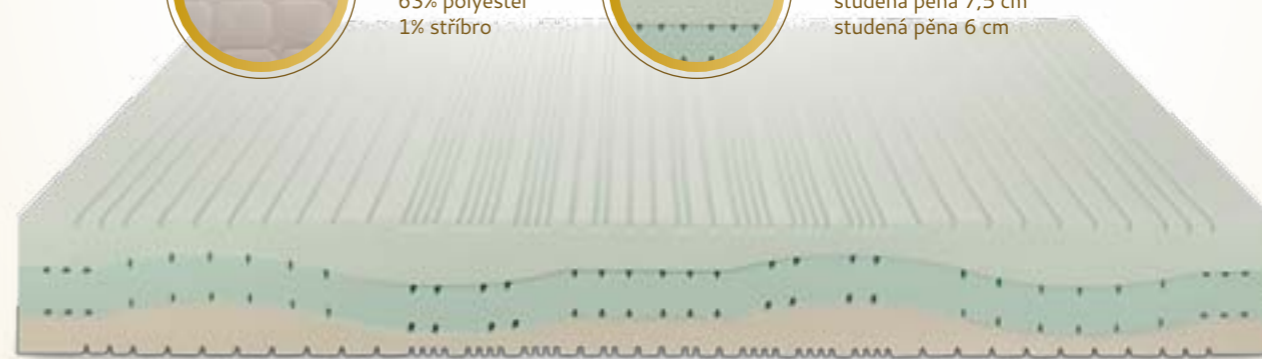

♥ Ergomind

Bio zdravotní matrace

-  Stříbro v potahu
-  Snímatelný potah
-  Zdravotní matrace
-  Líná pěna
-  7 ortopedických zón
-  Dělitelný potah
-  Vysoká nosnost

+ DISPOSITIVO MEDICO
Zdravotnický prostředek 1. třídy
v souladu se směrnicí EHS 93/42

cena
14 990 Kč

-  Maximální teplota při praní
-  Matrace je vhodná na polohovací rošt

TUHOST **3** 1 2 4 5

Stříbro obsažené v potahu má vynikající antimikrobiální a antistatické vlastnosti a zároveň také pohlcuje pachy. Manipulace je usnadněná dělitelným potahem a čtyřmi držáky. Vysoký komfort matrace je dán třívrstvným jádrem a sedmi ortopedickými zónami. Díky líné pěně dochází k optimálnímu rozložení tlaku těla na matraci. Vše je doplněno o propracovaný systém větracích kanálků.

POTAH:
Silver Safe
36% bavlna
63% polyester
1% stříbro

JÁDRO:
třívrstvé
bio líná pěna 7,5 cm
studená pěna 7,5 cm
studená pěna 6 cm

SNÍMATELNÝ POTAH	CELKOVÁ VÝŠKA MATRACE	VÝŠKA JÁDRA	NOSNOST	ZÁRUKA NA JÁDRO*
ano	23 cm	21 cm	do 150 kg	10 let