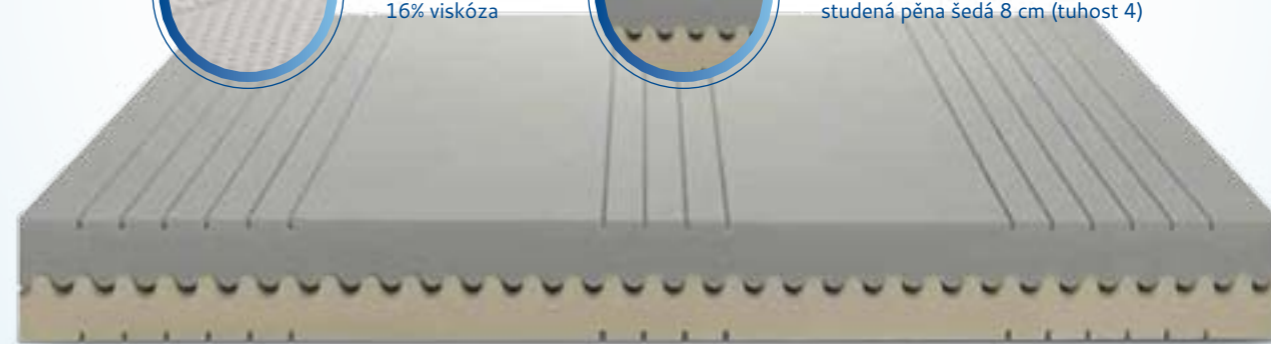

Zvýšená pórovitost jádra napomáhá odvětrávání vlhkosti. Zdravé spaní a příjemnou relaxaci na této matraci umocňuje potah omezující výskyt plísní a bakterií.

POTAH:
Soft Care
84% polyester
16% viskóza

JÁDRO:
dvouvrstvé
studená pěna béžová 10 cm (tuhost 3)
studená pěna šedá 8 cm (tuhost 4)