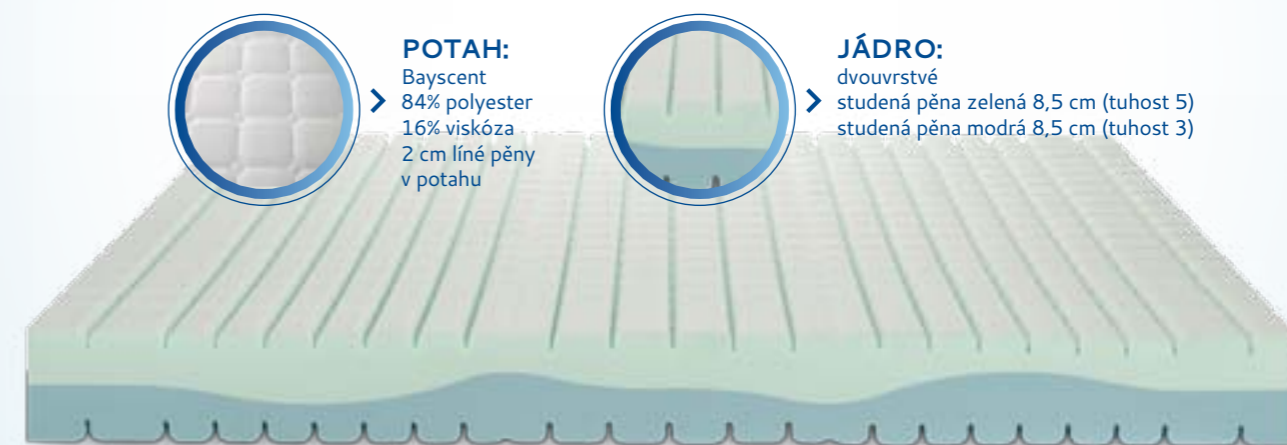

POTAH:

Bayscent
84% polyester
16% viskóza
2 cm líné pěny
v potahu

JÁDRO:

dvouvrstvé
studená pěna zelená 8,5 cm (tuhost 5)
studená pěna modrá 8,5 cm (tuhost 3)

SNÍMATELNÝ
POTAH

ano

CELKOVÁ VÝŠKA
MATRACE

20 cm

VÝŠKA
JÁDRA

17 cm

NOSNOST

do 150 kg

ZÁRUKA
NA JÁDRO*

10 let

14

BLUE LINE