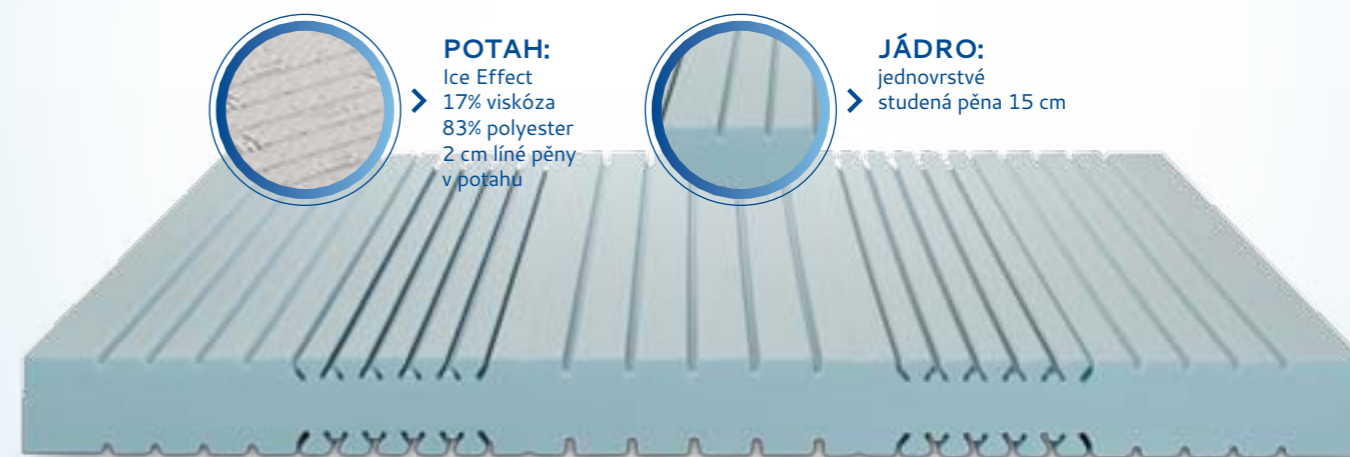

POTAH:
Ice Effect
17% viskóza
83% polyester
2 cm líné pěny v potahu

JÁDRO:
jednovrstvé
studená pěna 15 cm

SNÍMATELNÝ
POTAH

ano

CELKOVÁ VÝŠKA
MATRACE

18 cm

VÝŠKA
JÁDRA

15 cm

NOSNOST

do 130 kg

ZÁRUKA
NA JÁDRO*

10 let

22

BLUELINE