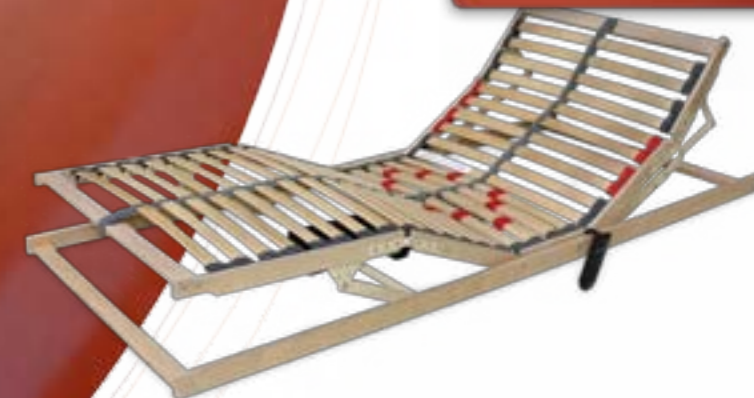

PRIMAFLEX MOTOR

Motorový rošt na dálkové ovládání