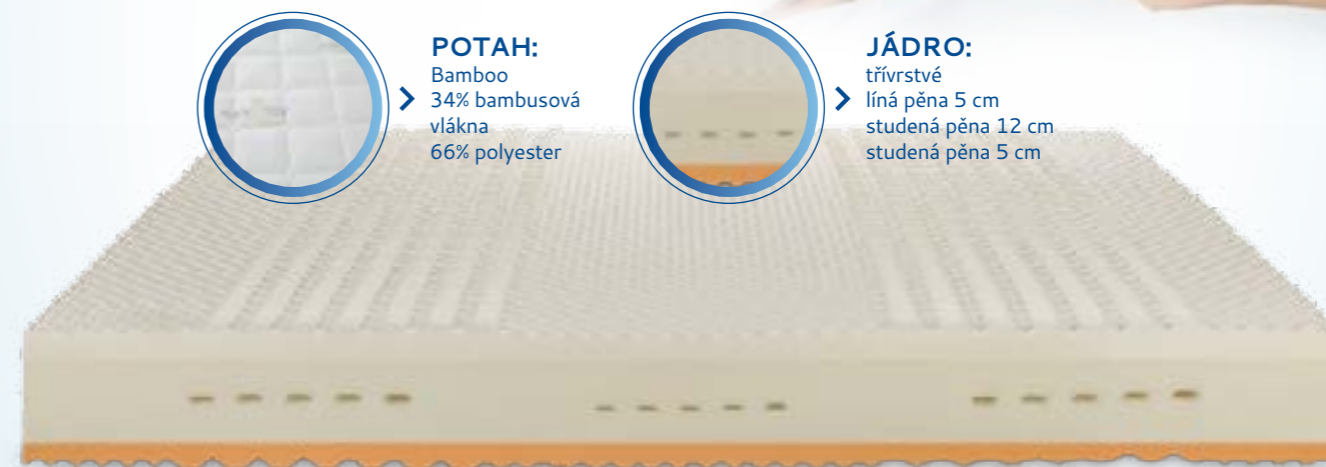

DISPOSITIVO MEDICO
Zdravotnický prostředek 1. třídy
v souladu se směrnicí EHS 93/42

cena
12 990 Kč

- 60°C Maximální teplota při praní
- Matrace je vhodná na polohovací rošt

TUHOST 1 2 3 4 5

9

Třívrstvé jádro matrace poskytuje výborné ortopedické vlastnosti. Horní část je osazena línou pěnou, umožňující odlehčení váhy těla. Speciálně tvarované části vrchních pěn umožňují provádět mikromasáž, která napomáhá lepšímu prokrvení povrchové části těla. Potahová tkanina ze savých přírodních bambusových vláken má přirozené antibakteriální a deodorizující účinky a zajišťuje rychlý odvod vlhkosti.

POTAH:
Bamboo
34% bambusová vlákna
66% polyester

JÁDRO:
třívrstvé
líná pěna 5 cm
studená pěna 12 cm
studená pěna 5 cm

SNÍMATELNÝ POTAH

ano

CELKOVÁ VÝŠKA MATRACE

24 cm

VÝŠKA JÁDRA

22 cm